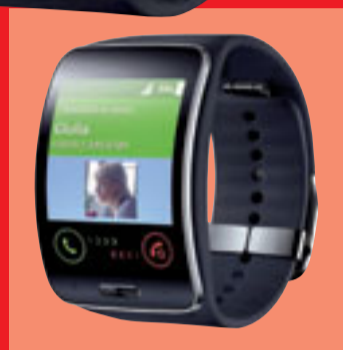

Media World

SAMSUNG

Smartwatch Gear S

- Connessione 3G con nano sim per chiamate e sms
- GPS integrato con navigatore pedonale
- Sensore battito cardiaco, UV e contapassi
- Notifiche e applicazioni

COD. 687304

329^{'99}

**Tan Fisso 0%
Taeg 0%**

**In 10 rate da
32,99€**

Importo finanziato e importo totale dovuto dal consumatore: 329,99€.

Costi accessori azzerati.

SAMSUNG

Disponibile dal 4 settembre

- Smartphone Galaxy S6 edge +**
- Display 5,7" Dual Edge Quad HD Super AMOLED
 - Fotocamera posteriore da 16 Mega Pixel, anteriore da 5 Mega Pixel
 - Processore Octa Core: Quad Core 2.1 GHz + Quad Core 1.5 GHz
 - RAM 4 GB
 - Sistema Operativo Android 5.1 Lollipop
 - Batteria 3000 mAh