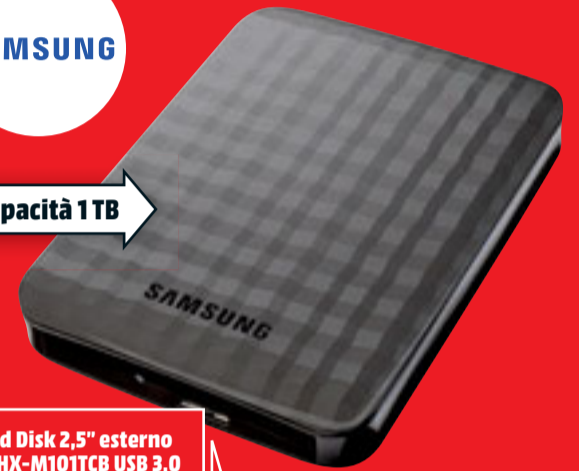

Hard Disk 2,5" esterno STSHX-M101TCB USB 3.0
COD. 695994

69'99

SAMSUNG

249'99

Tan Fisso 0% Taeg 0%

Importo finanziato e importo totale dovuto dal consumatore: 249,99€.

In 10 rate da **24,99€**

Costi accessori azzerati.